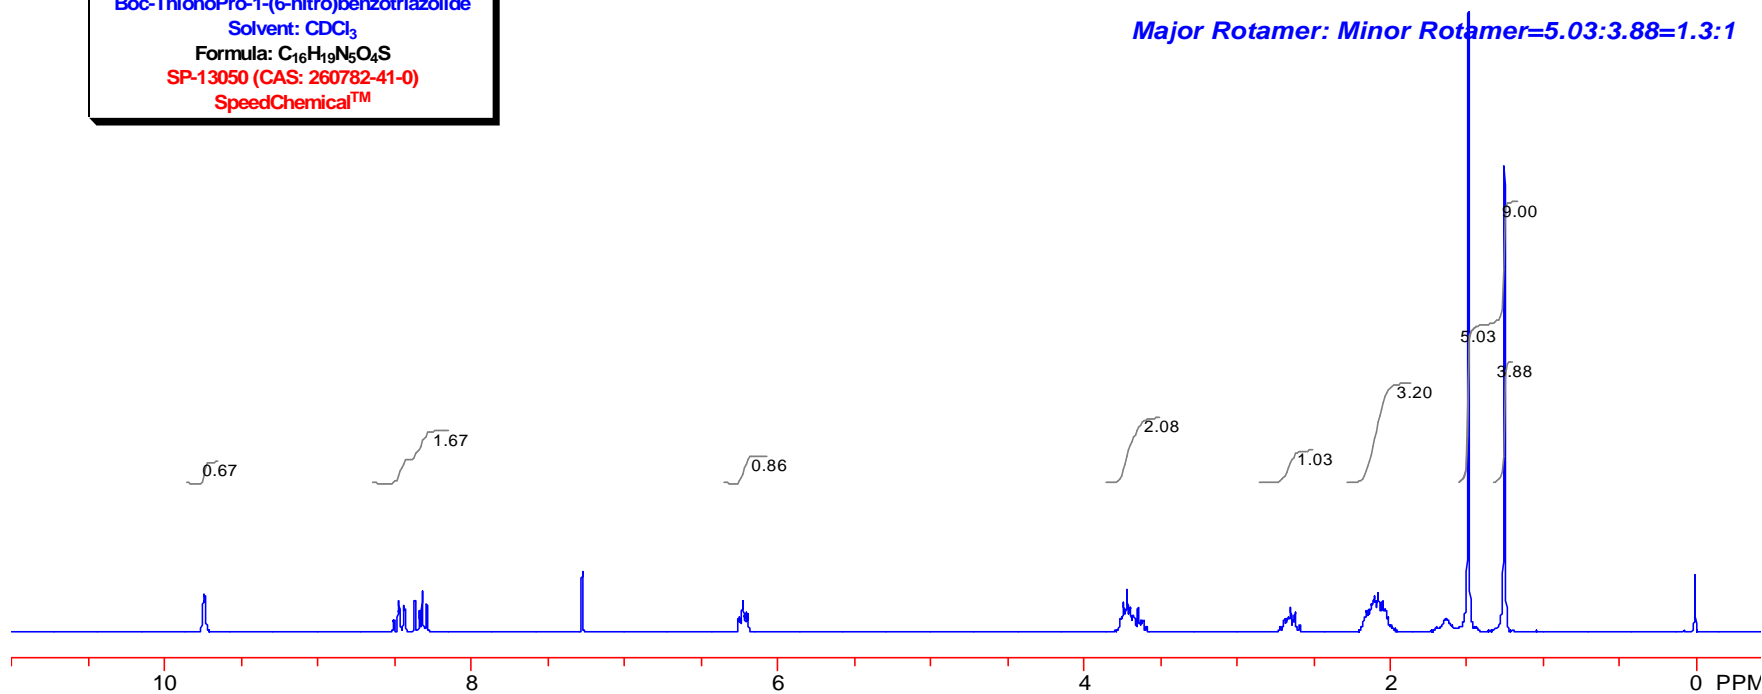

Major Rotamer: Minor Rotamer=5.03:3.88=1.3:1

Add: R408, Suite 2, 2715 Longwu Rd, Shanghai, P. R. China, 200231

Tel: 86-21-64341975 Fax: 86-21-64342081

[www.speedchemical.com](http://www.speedchemical.com)